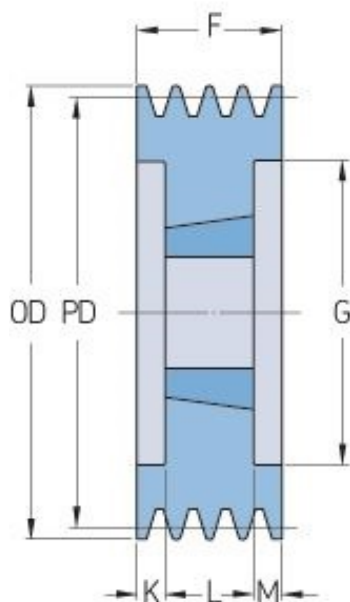

PHP 5SPB250TB

Roztečný průměr (mm)	250
Vnější průměr (mm)	257
Typ řemenice	3
Číslo pouzdra	3535
Min. vnitřní průměr (mm)	35
Max. vnitřní průměr (mm)	90
F (mm)	101
G (mm)	207
K (mm)	6
L (mm)	89
M (mm)	6
H (mm)	-
Hmotnost (kg)	18.6